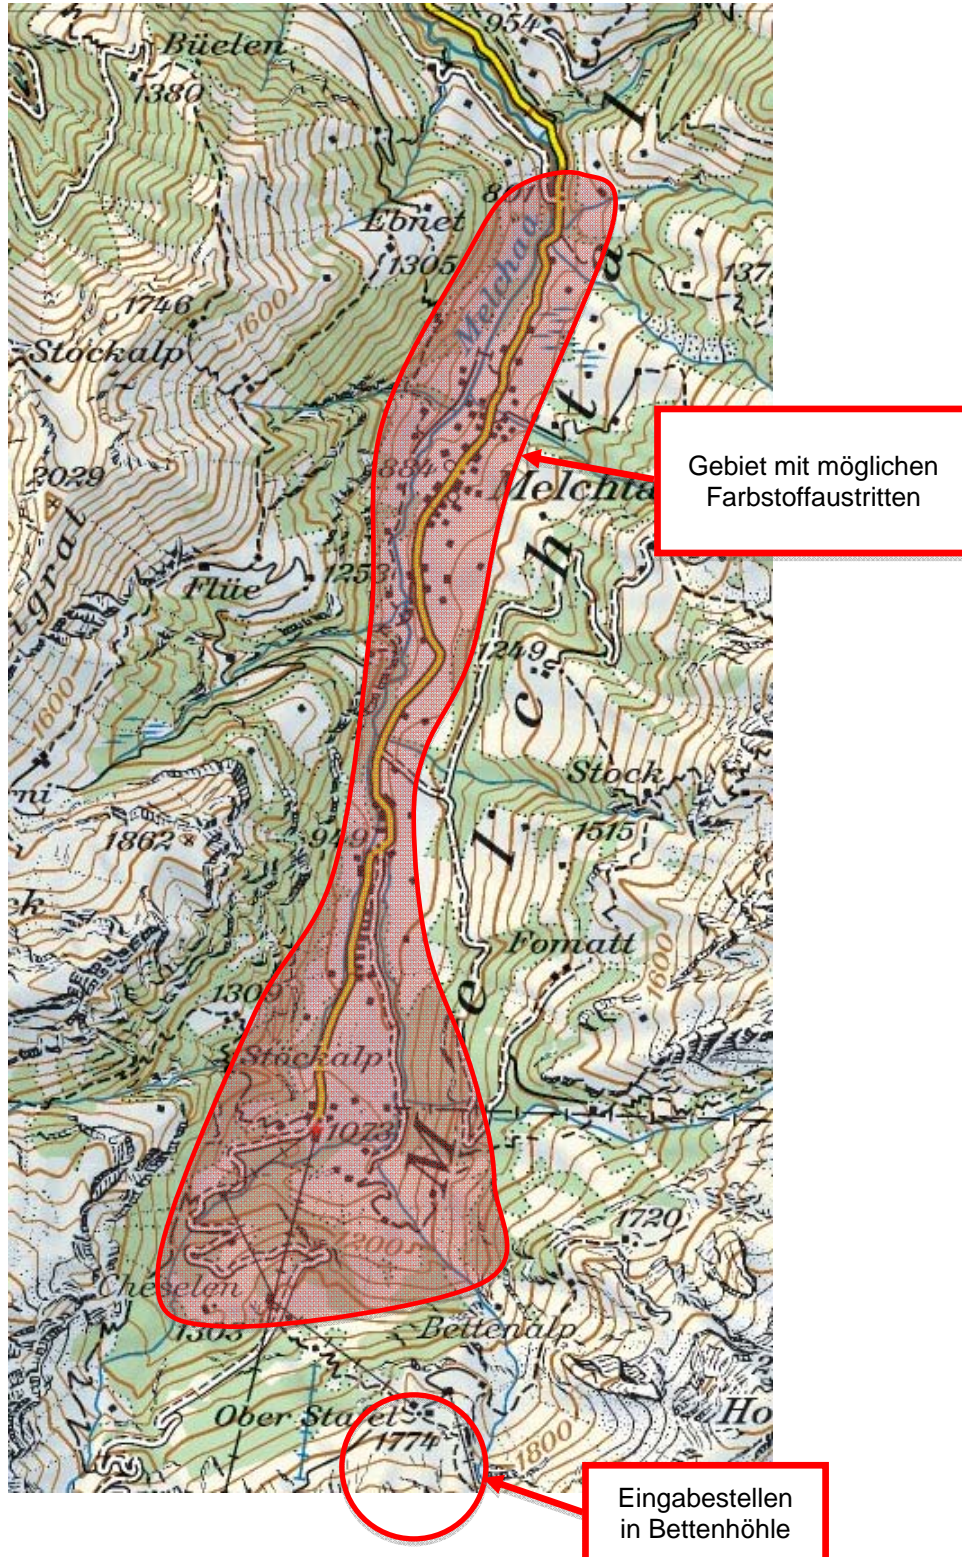

Wasserfärbung Bettenhöhle / Stöckalp (18. / 19. Mai 2013)

Übersichtskarte

Ennetbürgen, 13. Mai 2013 / JöW